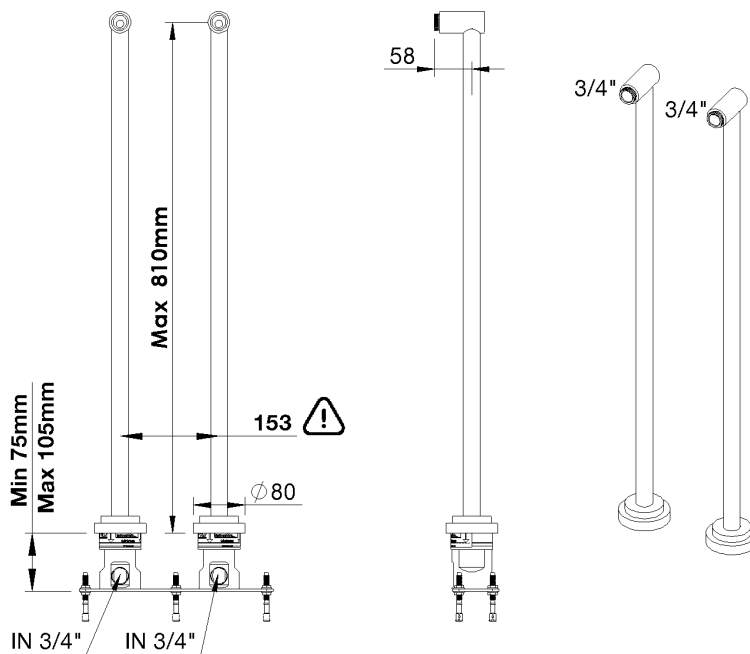

PRODUCT TECHNICAL SHEET

Collection : **CONTEMPORARY**

Ref. : **8031.--.35**

Paire de colonnettes 80 cm pour baignoire, entraxe 153 mm

Stel colonnetten 80 cm voor bad, hartafstand 153 mm

Pair of columns 80 cm for bath, centre distance 153 mm

Picture

Product details

Note :

Center distance 153mm

Technical drawing

RB1.V01